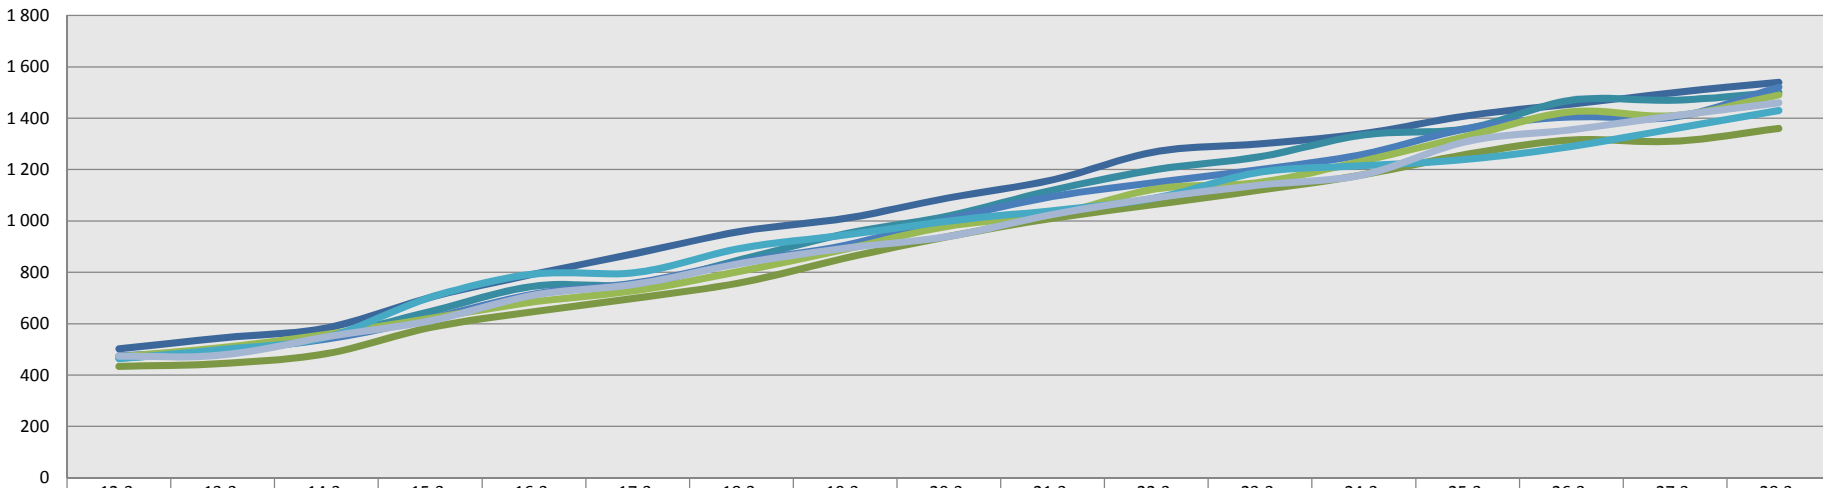

Hmotnost (v gramech)

	12.3.	13.3.	14.3.	15.3.	16.3.	17.3.	18.3.	19.3.	20.3.	21.3.	22.3.	23.3.	24.3.	25.3.	26.3.	27.3.	28.3.
Červený	502	545	583	702	793	875	960	1 010	1 090	1 160	1 270	1 300	1 340	1 410	1 455	1 500	1 540
Modrý	434	445	483	585	647	700	760	855	940	1 010	1 065	1 120	1 180	1 260	1 315	1 310	1 360
Bílá	466	493	550	647	746	754	850	950	1 020	1 120	1 200	1 250	1 335	1 360	1 470	1 470	1 500
Žlutá	475	496	540	621	715	760	840	905	1 008	1 095	1 150	1 200	1 260	1 360	1 405	1 405	1 520
Zelená	471	507	558	621	685	730	805	890	980	1 025	1 125	1 150	1 235	1 330	1 425	1 410	1 490
Červeno - bílá	463	500	547	702	793	800	894	945	1 000	1 040	1 090	1 190	1 215	1 240	1 290	1 360	1 430
Černo - bílá	473	478	549	611	711	755	835	894	940	1 025	1 090	1 140	1 180	1 310	1 355	1 410	1 460